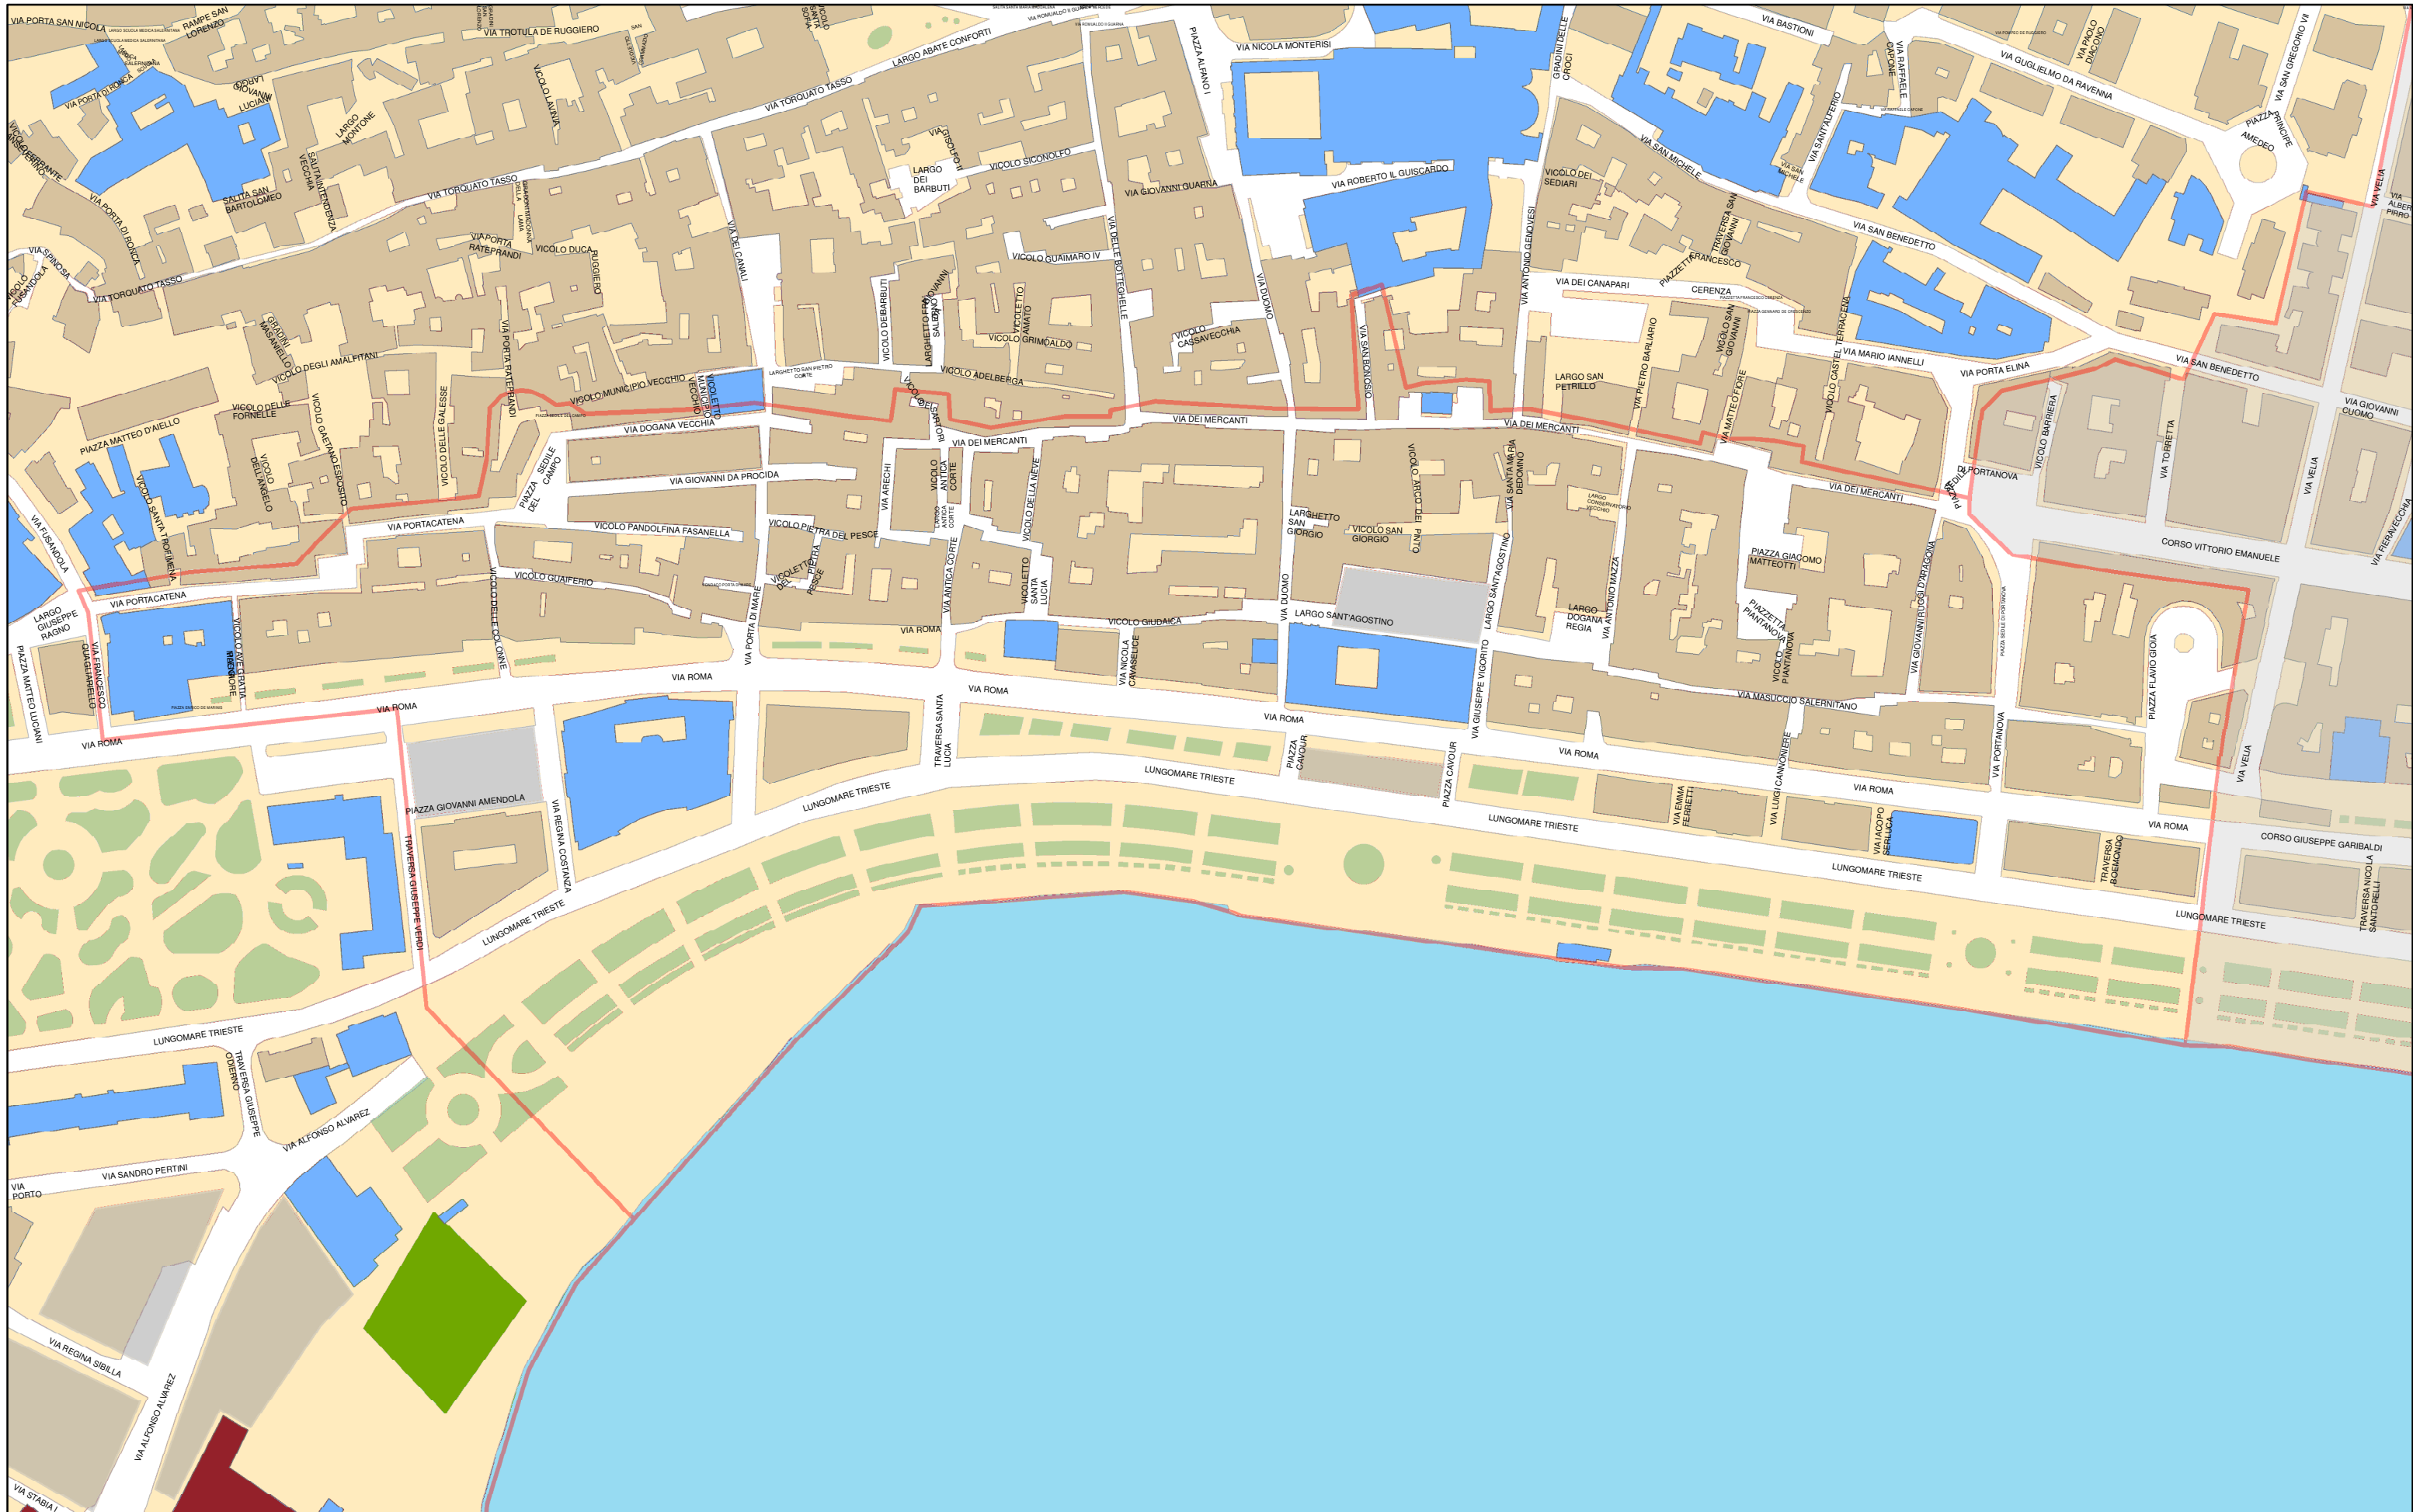

RACCOLTA DIFFERENZIATA - STEP 4B

Movida

COMUNE DI SALERNO

Strade della zona Movida

- Via Roma dal civico 4 al civico 302 e dal civico 7 al 61;
- Piazza Flavio Gioia dal civico 7 al civico 21;
- Via Masuccio Salernitano;
- Piazza sedile di Portanova, civici 5-10-20-22-35
- Via Portanova, civici 5-10-22;
- Via Luigi Cannoniere;
- Via Mercanti;
- Piazza Giacomo Matteotti;
- Via Antonio Mazza;
- Piazza Sant'Agostino;
- Via Duomo dal civico 6 al civico 26 e dal civico 17 al civico 21;
- Vicolo della Neve;
- Via Antica Corte;
- Largo Antica Corte;
- Vicoletto Antica Corte;
- Via Arechi I;
- Via Porta di Mare;
- Vicolo Fondaco Porta di Mare
- Via Dogana Vecchia;
- Via Giovanni da Procida;
- Piazza Sedile del Campo;
- Via Porta Rateprandi civici 12 e 13;
- Via Porta Catena;
- Larghetto Conservatorio Vecchio;
- Larghetto San Giorgio;
- Largo Dogana Regia;
- Vicoletto San Giorgio;
- Vicoletto Santa Lucia;
- Vicolo delle Colonne;
- Vicolo dei Sartori;
- Vicolo Fasanella Pandolfina;
- Vicolo Giudaica;
- Vicolo Guaiferio;
- Vicolo Piantanova;
- Vicolo Pietra del Pesce;
- Lungomare Trieste, dal civico 172 al civico 190;
- Via Regina Costanza;
- Via Giovanni Ruggi d'Aragona;
- Via Giuseppe Vigorito;
- Via G. Verdi (solo Palazzo Edilizia);